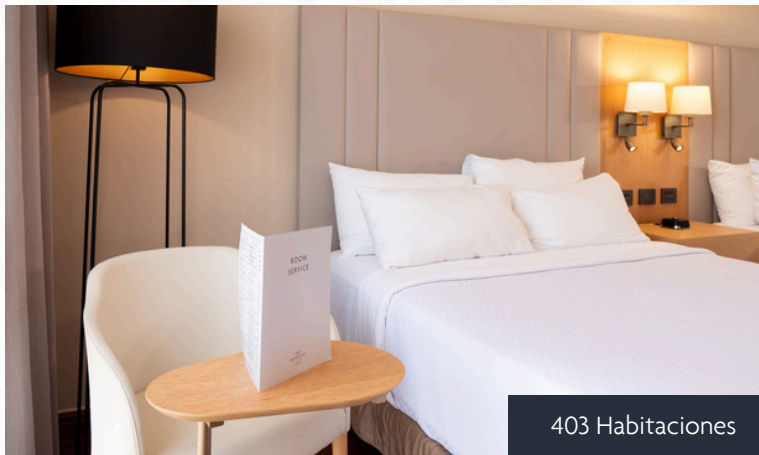

CROWNE PLAZA®

BY IHG

Monterrey

403 Habitaciones
amplias y cómodas

WiFi de alta
velocidad y gratuito

Alberca techada
y climatizada

Gimnasio
remodelado

Ubicado en el
centro Histórico
de Monterrey

Las Ventanas
RESTAURANTE

Restaurante de
cocina internacional

CAVA
**11+ ON
CE**

Lobby Bar

Servicio al cuarto
24 hrs.

Eventos y
reuniones