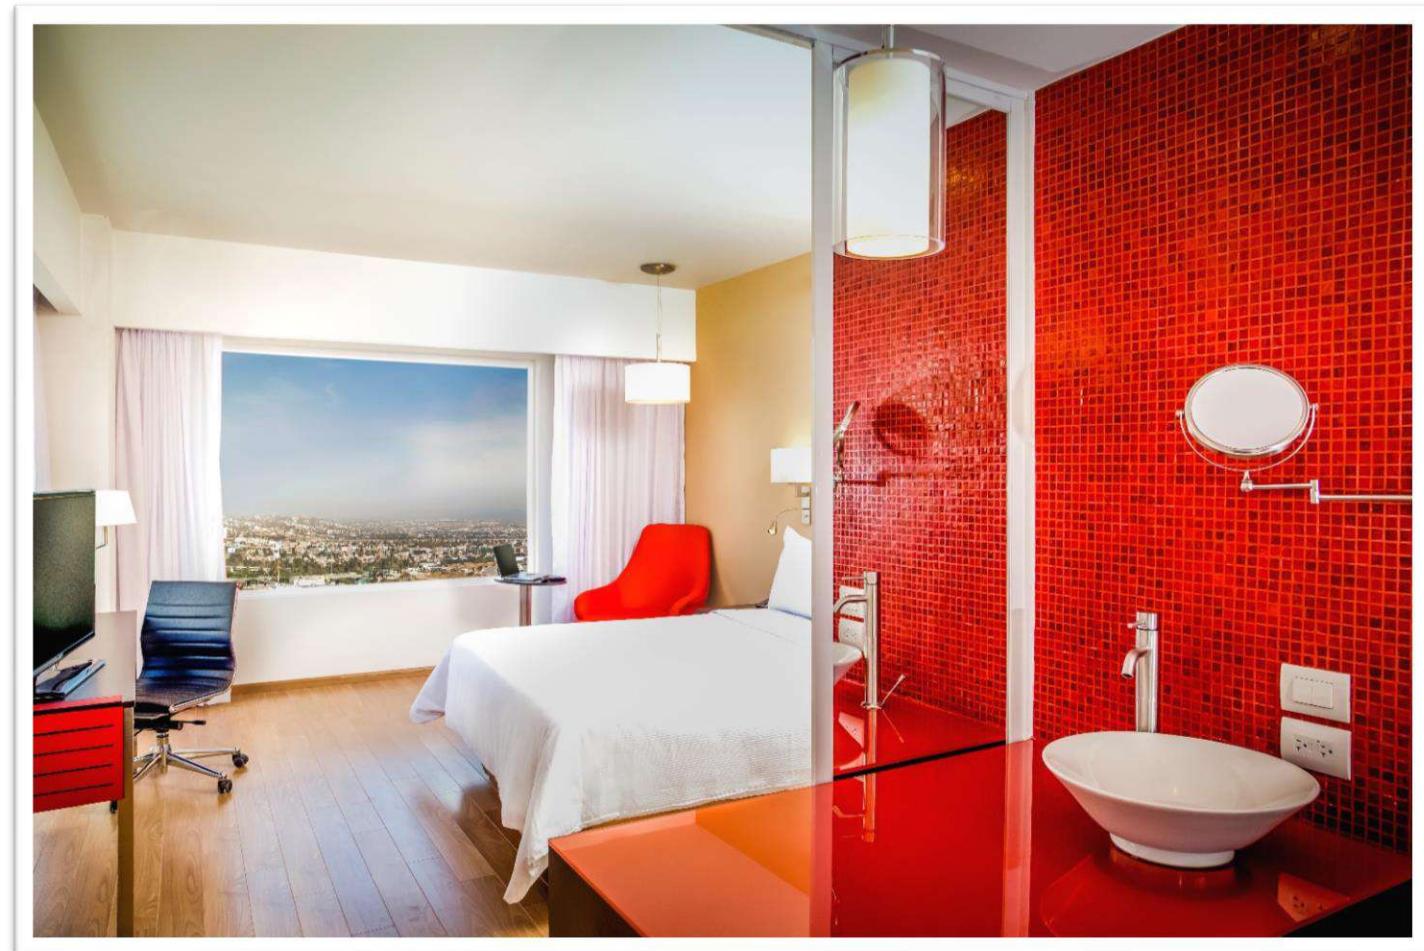

# Habitaciones

Prepárese para un descanso pleno y disfrútelo en esta habitación equipada con cama King Size, o Doble Cama Matrimonial, escritorio ejecutivo con silla, clóset, teléfono, cafetera, internet inalámbrico, baño completo, aire acondicionado y TV por cable con pantalla LCD.

## 2 Junior Suite

En esta espaciosa suite de lujo, diseñada para disfrutar, descansar y trabajar cómodamente, encontrará detalles únicos que lo consentirán. Cuenta con una alcoba y una estancia con vista a la ciudad, excelente iluminación y decoración moderna; está equipada con cama King Size, escritorio de trabajo, clóset, teléfono, cafetera, internet inalámbrico, baño completo, aire acondicionado, TV por cable con pantalla LCD. Adicionalmente, le ofrece una estancia con sala y comedor, espacio de cocina con microondas, reloj despertador y un sofá cama.