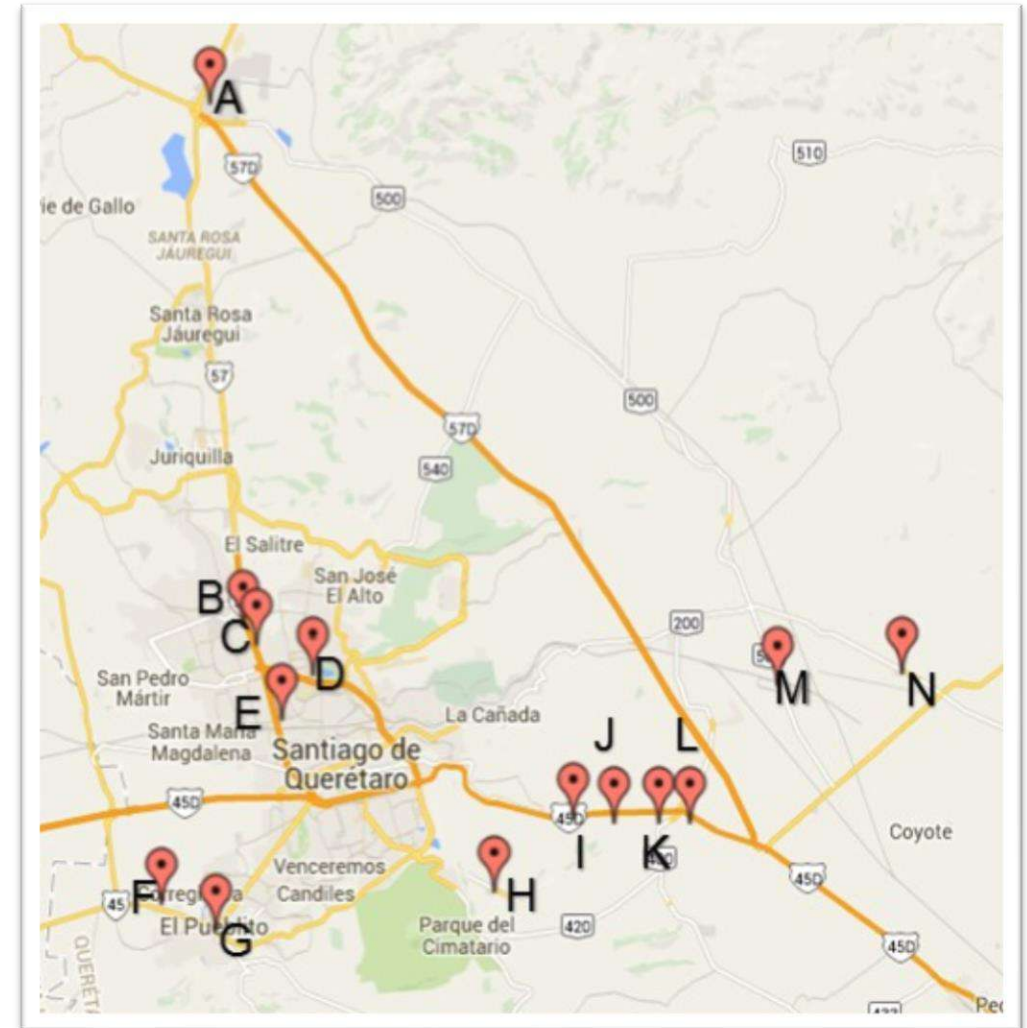

## Para viajeros de Negocios:

- A. P.I. Querétaro, tiempo aprox. 30 min.
- B. Zona Ind. Benito Juárez, tiempo aprox. 15 min.
- C. P.I. Jurica, tiempo aprox. 15 min.
- D. P.I. de almacenaje San Pedrito, tiempo aprox. 15 min.
- E. P.I. La Montaña, tiempo aprox. 15 min
- F. P.I. Ind. Balvanera, tiempo aprox. 15 min.
- G. P.I.. El Pueblito Industrial, tiempo aprox. 20 min.
- H. Querétaro Centro de Congresos, tiempo aprox. 5 min.
- I. P.I. La Noria, tiempo aprox. 10 min.
- J. P.I. FINSA, tiempo aprox. 10 min.
- K. P.I. Bernardo Quintana, tiempo aprox. 10 min.
- L. P.I. El Marques, tiempo aprox. 15 min.
- M. P.I. O'Donell Aeropuerto, tiempo aprox. 20 min.
- N. P.I. Aeroespacial de Qro. tiempo aprox. 30 min.

## Para viajeros de Placer:

- 10 minutos del centro de la ciudad donde podrán realizar un recorrido por los callejones emblemáticos o tener un recorrido con Leyendas.
- 15 minutos de los principales atractivos turísticos: Cerro de las Campanas, Teatro de la República, La vieja estación de Ferrocarril, Museo de la Restauración de la República.
- 5 min del Auditorio Josefa Ortiz, a 7 min de la Plaza de Toros Santa Maria.
- 8 minutos de Plaza Galerías, a 15 min de Plaza Antea Life Center Y Urban Center Juriquilla
- 5 minutos del Acueducto de Querétaro
- Cava de Freixenet a 50 min, Peña de Bernal a 45 min, Colon a 40 min, Tequisquiapan a 45 min.

# Lugares Cercanos

El Teatro Metropolitano de  
Querétaro  
a 5 minutos del hotel

El Centro de Convenciones y  
Exposiciones de Querétaro  
a 5 minutos del hotel

# Lugares Cercanos

- Plaza y Oficinas Q7001 a 1 minuto.
- Plaza y Oficinas Central Park a 3 minutos.

- Terminal de Autobuses a 3 minutos

El Estadio La Corregidora de Querétaro a 5 minutos del hotel

El Club de Industriales de Querétaro a 5 minutos del hotel