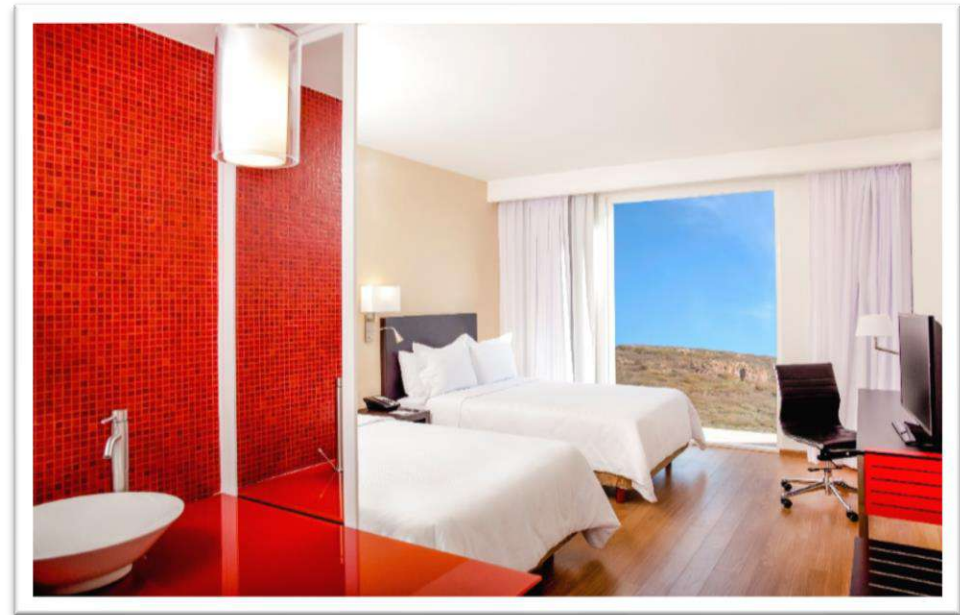

Superior King

- 76 Habitaciones
- Con cama King size
- Capacidad para dos personas

Superior Doble

- 55 Habitaciones
- Con dos camas matrimoniales
- Capacidad para 3 adultos y 1 menor