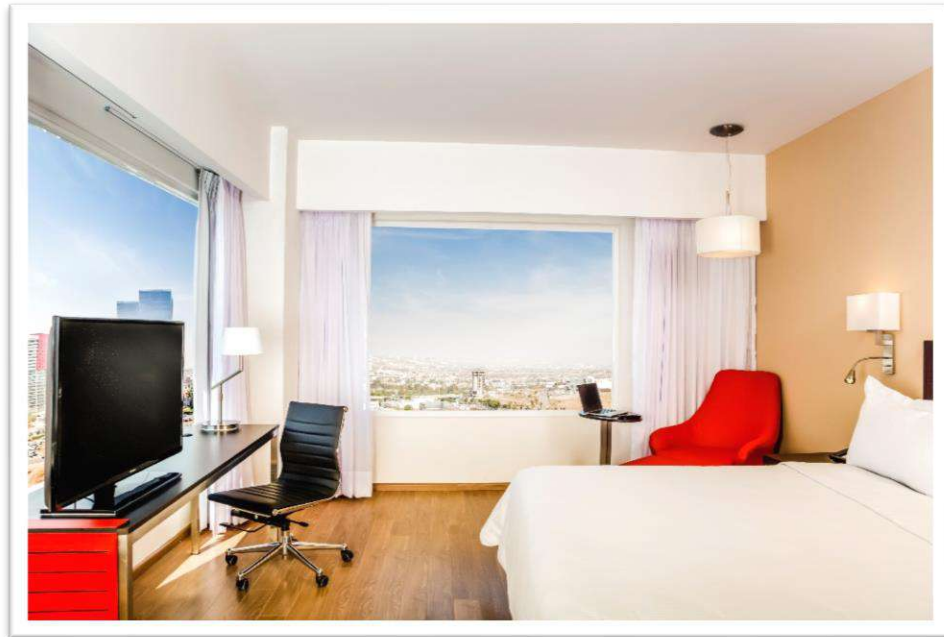

Superior King

- 76 Habitaciones
- Con cama King size
- Capacidad para dos personas

Superior Doble

- 55 Habitaciones
- Con dos camas matrimoniales
- Capacidad para 3 adultos y 1 menor