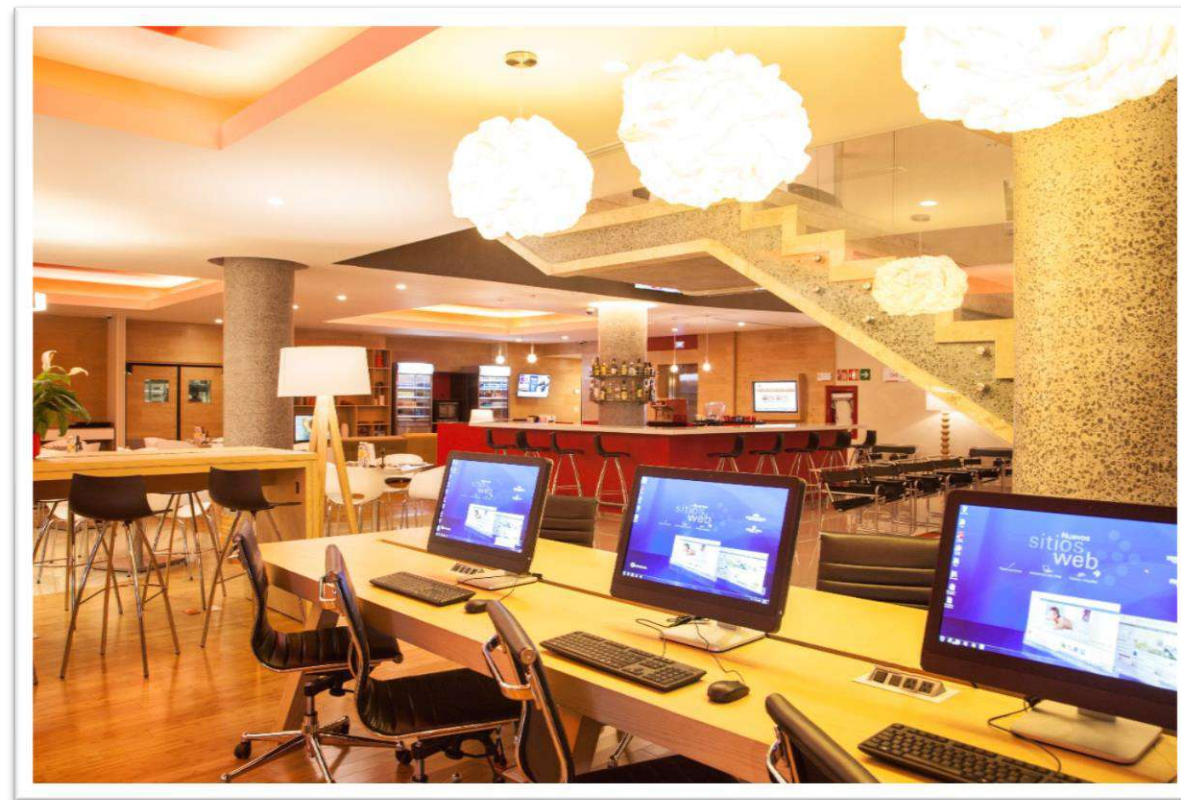

Instalaciones