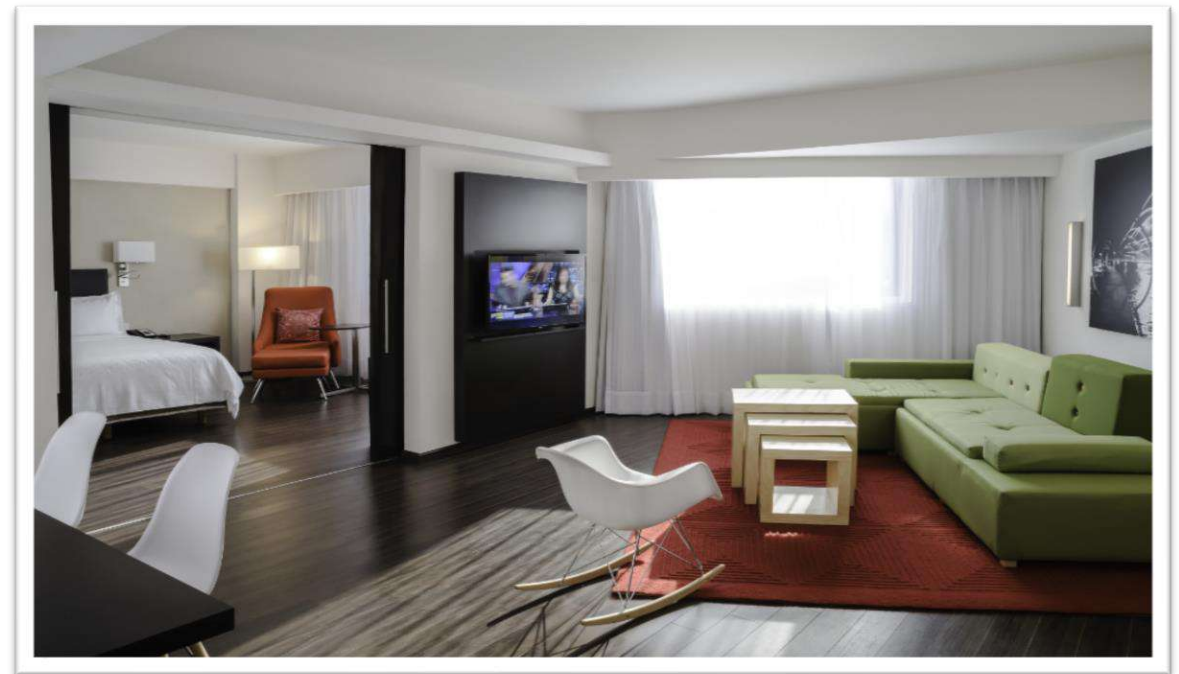

# Habitaciones

Prepárese para un descanso pleno y disfrútelo en esta habitación equipada con cama King Size, o Doble Cama Matrimonial, escritorio ejecutivo con silla, clóset, teléfono, cafetera, internet inalámbrico, baño completo, aire acondicionado y TV por cable con pantalla LCD.

## 2 Junior Suite

En esta espaciosa suite de lujo, diseñada para disfrutar, descansar y trabajar cómodamente, encontrará detalles únicos que lo consentirán. Cuenta con una alcoba y una estancia con vista a la ciudad, excelente iluminación y decoración moderna; está equipada con cama King Size, escritorio de trabajo, clóset, teléfono, cafetera, internet inalámbrico, baño completo, aire acondicionado, TV por cable con pantalla LCD. Adicionalmente, le ofrece una estancia con sala y comedor, espacio de cocina con microondas, reloj despertador y un sofá cama.