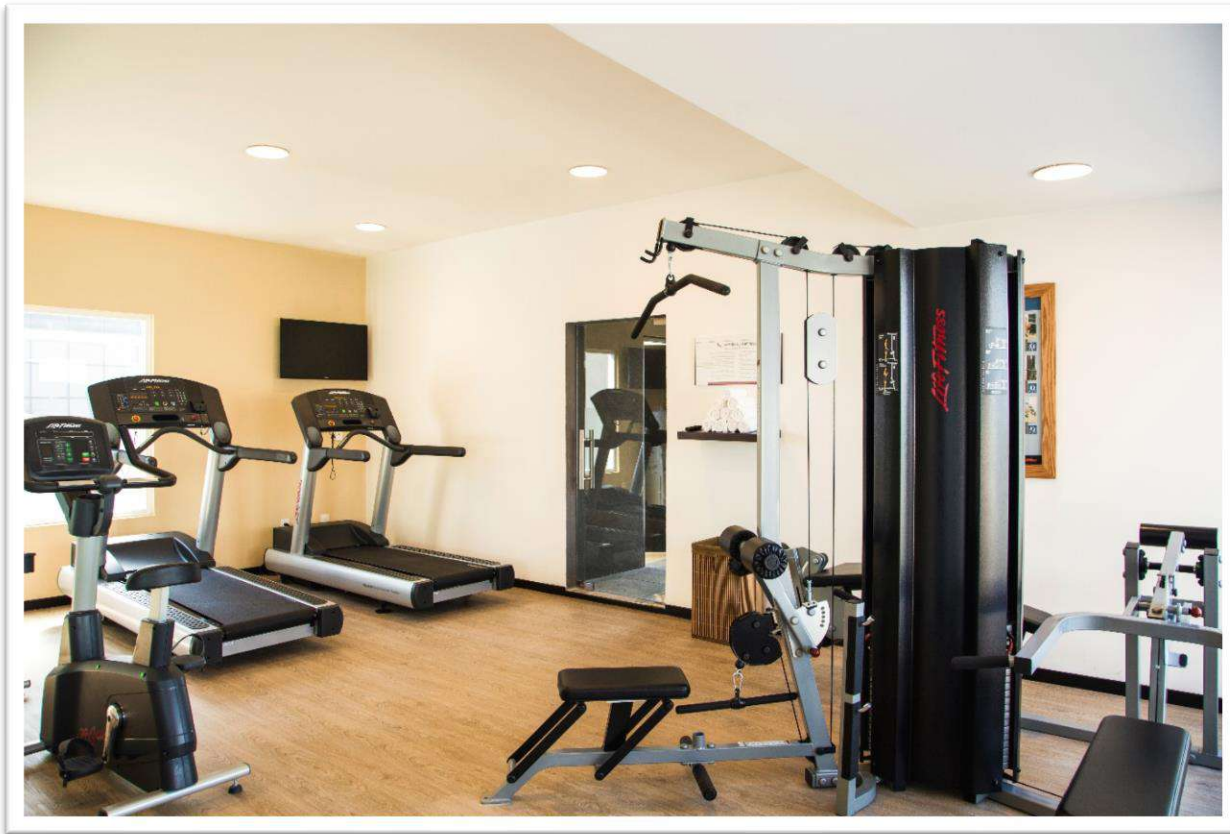

Gimnasio

Goce de una espectacular vista a la Ciudad de Querétaro mientras realiza su rutina.

Horario: De Lunes a Domingo 24 hrs.