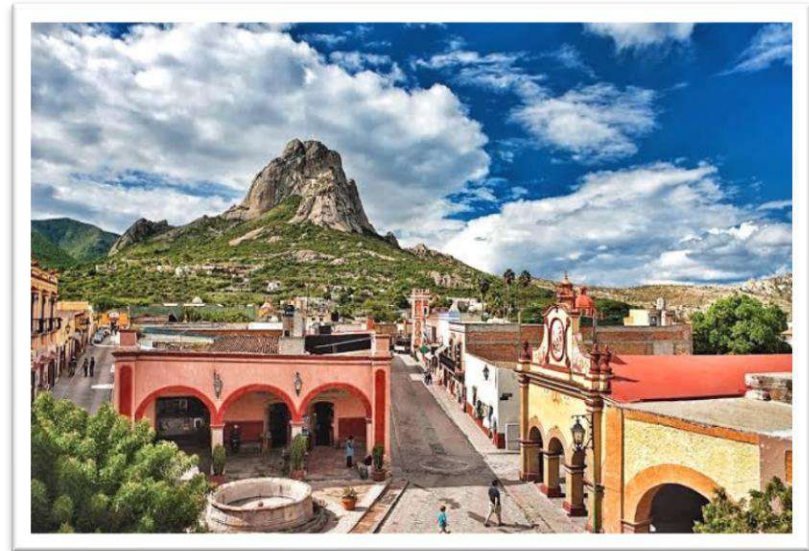

## Para viajeros de Placer:

- 10 minutos del centro de la ciudad donde podrán realizar un recorrido por los callejones emblemáticos o tener un recorrido con Leyendas.
- 15 minutos de los principales atractivos turísticos: Cerro de las Campanas, Teatro de la República, La vieja estación de Ferrocarril, Museo de la Restauración de la República.
- 5 min del Auditorio Josefa Ortiz, a 7 min de la Plaza de Toros Santa Maria.
- 8 minutos de Plaza Galerías, a 15 min de Plaza Antea Life Center Y Urban Center Juriquilla
- 5 minutos del Acueducto de Querétaro
- Cava de Freixenet a 50 min, Peña de Bernal a 45 min, Colon a 40 min, Tequisquiapan a 45 min.