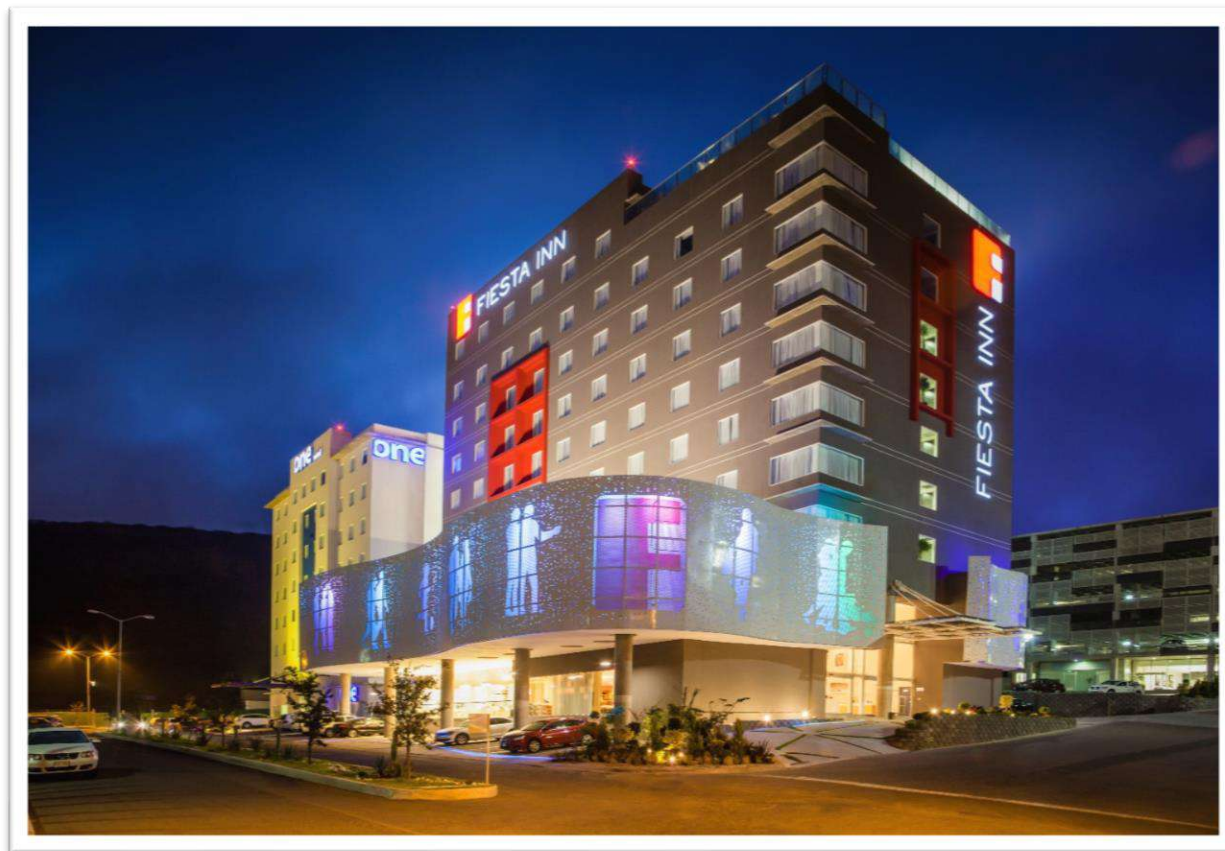

**FIESTA INN**

HOTELES BUSINESS CLASS

Tu Segundo Hogar

# Gimnasio

Goce de una espectacular vista a la Ciudad de Querétaro mientras realiza su rutina.

Horario: De Lunes a Domingo 24 hrs.