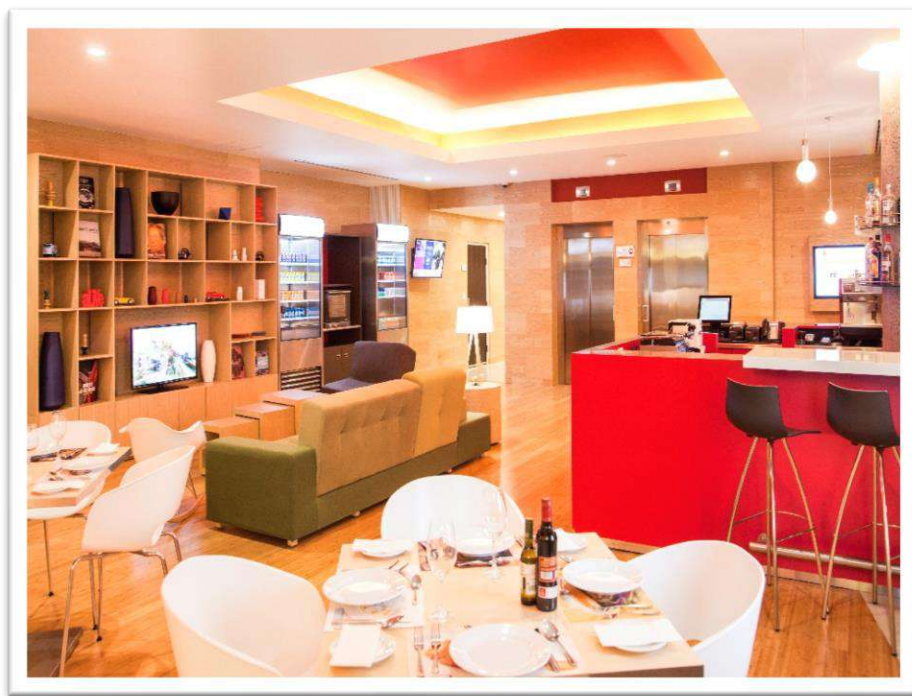

Restaurante

- Capacidad para 80 personas.
- Servicio a la carta de 06:00 a 23:00 hrs.